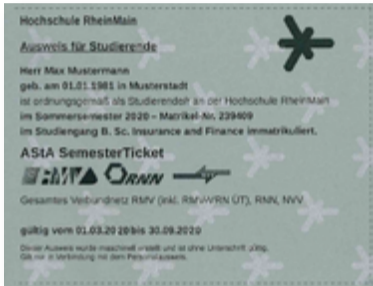

ASTA-SEMESTERTICKET FÜR ERSTIS

(Studierende, die im Sommersemester 2020 im ersten Fachsemester eingeschrieben sind)

Wie kann ich ab dem 01.04.2020 mit Bus und Bahn fahren, wenn ich meine StudentCard noch nicht habe?

Du hast dein Übergangsticket (grau-grünes Papier) per Post erhalten?

Ja

Damit dein AStA-Semesterticket bei einer Kontrolle anerkannt wird, brauchst du:

ODER

ASTA-Semesterticket **UND** Perso / Reisepass

Nein